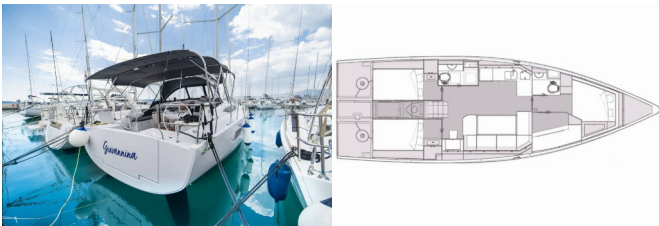

ELAN IMPRESSION 45

Giovannina (2023)

Conviva Maris D.O.O. • Paraćeva 8 • 21000 Spalato • Croazia

Telefono: +385 91 300 2377

E-mail: info@croatia-holidays-charter.com

Web: www.croatia-holidays-charter.com

Base Yacht Marina Kastela, Croazia

Yacht ID 3199

Marchi Yacht Elan Marine

Nome Yacht Giovannina

Anno Di Produzione 2023

Lunghezza 13.60 M

Cabine 4

Posti Letto 8 + 2

Persone Max 10

WC 2

ATTREZZATURE DI COPERTA: Ancora Delta, Barbecue, Cockpit grill, Frigorifero a pozzetto, Paraspruzzi, Piattaforma da bagno, Tavolo pozzetto, Teak pozzetto, Teak seats in cockpit, Tendalino, Varricello Salpancore

COMFORT: Cuscini per pozzetto, Zanzariere

CUCINA: Frigorifero

ELETTRAUTO YACHT: 230V spina, Batteria, Carica batterie, Extra 12V battery, USB sockets

INTERIOR: Convertible table in salon, Curtains, Illuminazione Ambientale, Luci interne a LED, WC elettrici

NAVIGAZIONE: Autopilota, Elica di prua, Equipaggiamento di navigazione completo, GPS chart plotter, Wind/speed/depth instruments

SICUREZZA: Extra water tank, Guard rail, Radio VHF, Serbatoio nero

VELE: Lazy bag, Lazy jacks