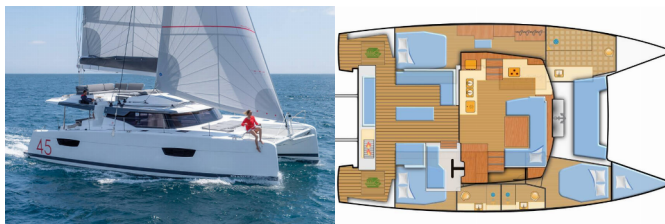

FOUNTAIN PAJOT ELBA 45

Balu (2023)

Conviva Maris D.O.O. • Paraćeva 8 • 21000 Spalato • Croazia

Telefono: +385 91 300 2377

E-mail: info@croatia-holidays-charter.com

Web: www.croatia-holidays-charter.com

Base Yacht	Marina Kornati, Biograd, Croazia
Yacht ID	3190
Marchi Yacht	Fountaine Pajot
Nome Yacht	Balu
Anno Di Produzione	2023
Lunghezza	13.45 M
Cabine	3 + 1
Posti Letto	6 + 1
Persone Max	7
WC	3

ATTREZZATURE DI COPERTA: Ancora con catena, Barca gancio (mezzomarinaio), Cime di ormeggio, Deck pennello (spazzalone), Doccetta esterna, Fanale di fonda, Floating rope, Girante, Panchetta, Parabordi, Paraspruzzi, Passerella, Piattaforma da bagno, Sailor's knife, Scaletta per risalita, Tanica per gasolio, Tavolo pozzetto, Teak pozzetto, Tendalino, Varricello Salpancore