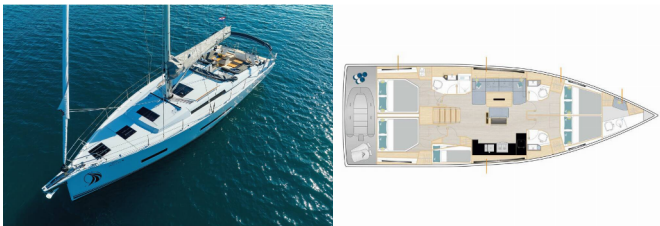

<b>Base Yacht</b>	Marina Kornati, Biograd, Croazia
<b>Yacht ID</b>	3166
<b>Marchi Yacht</b>	Hanse Yachts
<b>Nome Yacht</b>	Hype
<b>Anno Di Produzione</b>	2023
<b>Lunghezza</b>	15.97 M
<b>Cabine</b>	5 + 1
<b>Posti Letto</b>	10 + 2 + 1
<b>Persone Max</b>	12
<b>WC</b>	3 + 1