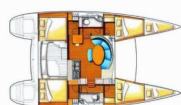

<b>Base Yacht</b>	Marina Zadar (ex. Tankerkomerc), Croazia
<b>Yacht ID</b>	312
<b>Marchi Yacht</b>	Lagoon
<b>Nome Yacht</b>	Phoenix
<b>Anno Di Produzione</b>	2009
<b>Lunghezza</b>	11.55 M
<b>Cabine</b>	4 + 2
<b>Posti Letto</b>	8 + 2
<b>Persone Max</b>	10
<b>WC</b>	2