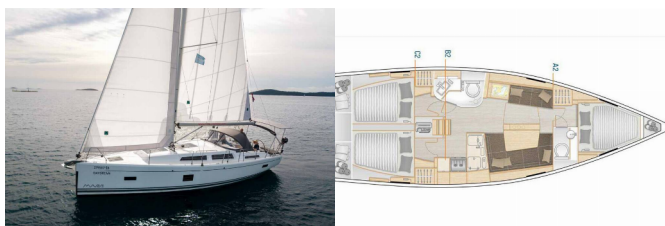

HANSE 388

Daydream (2023)

Conviva Maris D.O.O. • Paraćeva 8 • 21000 Spalato • Croazia

Telefono: +385 91 300 2377

E-mail: info@croatia-holidays-charter.com

Web: www.croatia-holidays-charter.com

Base Yacht	Marina Mandalina, Sibenik, Croazia
Yacht ID	3116
Marchi Yacht	Hanse Yachts
Nome Yacht	Daydream
Anno Di Produzione	2023
Lunghezza	11.40 M
Cabine	3
Posti Letto	6 + 1
Persone Max	7
WC	2

ATTREZZATURE DI COPERTA: Anchor linea, Anchor swivel, Ancora principale, Ausiliari di ancoraggio (Riserva di ancoraggio, ancora di rispetto), Barca gancio (mezzomarinaio), Black ball, Black conus, Canna d'acqua, Cime di ormeggio, Dinghy pompa (pompa aria), Doccetta esterna, Gomena, Impeller, V-belt, oilfilter, Panchetta, Parabordi, Paraspruzzi, Passerella, Repair box for dinghy, Round fender, Secchio di plastica, Springleine, Tavolo pozzetto, Teak pozzetto, Telecomando per verricello salpancora con contimetri al timone, Tendalino, Tender, Varricello Salpancore

INTERIOR: Barometro, Orologio, WC elettrici

L'INTRATTENIMENTO: Casse in pozzetto, Radio

NAVIGAZIONE: AIS, Attrezzatura di navigazione, Autopilota, Bussola da rilevamento, Carte nautiche e nautica guida, Elica di prua, GPS, GPS plotter cartografico - Pozzetto, Logge/Lot/Speed/Wind, Riflettore radar, Spyglass