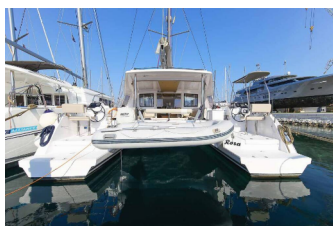

NAUTITECH 40 OPEN

Rosa (2015)

Conviva Maris D.O.O. • Paraćeva 8 • 21000 Spalato • Croazia

Telefono: +385 91 300 2377

E-mail: info@croatia-holidays-charter.com

Web: www.croatia-holidays-charter.com

Base Yacht	Trogir, Marina Trogir (ex.SCT), Croazia
Yacht ID	311
Marchi Yacht	Nautitech
Nome Yacht	Rosa
Anno Di Produzione	2015
Lunghezza	11.98 M
Cabine	4 + 2
Posti Letto	8 + 2
Persone Max	10
WC	2

ATTREZZATURE DI COPERTA: Anchor linea, Anchor swivel, Ancora principale, Ausiliari di ancoraggio (Riserva di ancoraggio, ancora di rispetto), Barca gancio (mezzomarinaio), Black ball, Black conus, Canna d'acqua, Cime di ormeggio, Dinghy pompa (pompa aria), Doccetta esterna, Gomena, Impeller, V-belt, oilfilter, Panchetta, Parabordi, Passerella, Pozzetto tenda piena, Repair box for dinghy, Riflettore (Faro), Round fender, Secchio di plastica, Sedie, Springline, Tanica per gasolio, Tanica per l'acqua, Tavolo esterno con la luce, Teak pozzetto, Tendalino, Tender, Varricello Salpancore

INTERIOR: Barometro, Doccia interno, Electric fans in cabins, Orologio

L'INTRATTENIMENTO: Casse in pozzetto, Radio

NAVIGAZIONE: 3 pale pieghevoli, AIS, Attrezzatura di navigazione, Autopilota, Binocolo, Bretonplotter, Bussola da rilevamento, Carte nautiche e nautica guida, GPS plotter cartografico - Pozzetto, Harbour guides, Logge/Lot/Speed/Wind, Parallel ruler, Radar, Riflettore radar, spyglass with bearing compass, Tridata, Volanti composito