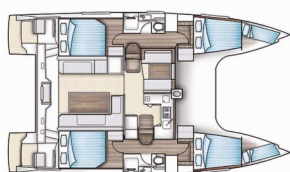

NAUTITECH 40 OPEN

Rosa (2015)

Conviva Maris D.O.O. • Paraćeva 8 • 21000 Spalato • Croazia

Telefono: +385 91 300 2377

E-mail: info@croatia-holidays-charter.com

Web: www.croatia-holidays-charter.com

Base Yacht	Trogir, Marina Trogir (ex.SCT), Croazia
Yacht ID	311
Marchi Yacht	Nautitech
Nome Yacht	Rosa
Anno Di Produzione	2015
Lunghezza	11.98 M
Cabine	4 + 2
Posti Letto	8 + 2
Persone Max	10
WC	2

INTERIOR: Barometro, Doccia interno, Electric fans in cabins, Orologio

L'INTRATTENIMENTO: Casse in pozzetto, Radio

NAVIGAZIONE: 3 pale pieghevoli, AIS, Attrezzatura di navigazione, Autopilota, Binocolo, Bretonplotter, Bussola da rilevamento, Carte nautiche e nautica guida, GPS plotter cartografico - Pozzetto, Harbour guides, Logge/Lot/Speed/Wind, Parallel ruler, Radar, Riflettore radar, spyglass with bearing compass, Tridata, Volanti composito