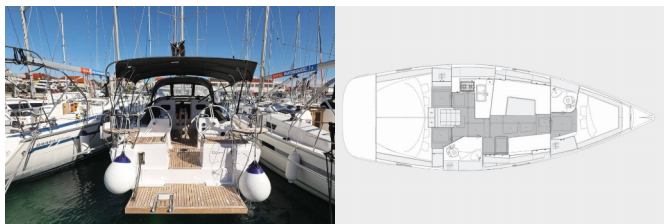

ELAN IMPRESSION 40.1

Eliana (2022)

Conviva Maris D.O.O. • Paraćeva 8 • 21000 Spalato • Croazia

Telefono: +385 91 300 2377

E-mail: info@croatia-holidays-charter.com

Web: www.croatia-holidays-charter.com

Base Yacht	Marina Pirovac, Croazia
Yacht ID	3054
Marchi Yacht	Elan Marine
Nome Yacht	Eliana
Anno Di Produzione	2022
Lunghezza	11.99 M
Cabine	3
Posti Letto	6 + 2
WC	2