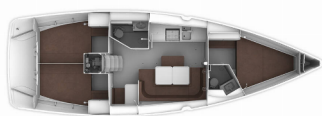

Web: [www.croatia-holidays-charter.com](http://www.croatia-holidays-charter.com)

<b>Base Yacht</b>	Marina Hramina, Murter, Croazia
<b>Yacht ID</b>	304
<b>Marchi Yacht</b>	Bavaria
<b>Nome Yacht</b>	MH 66
<b>Anno Di Produzione</b>	2016
<b>Lunghezza</b>	12.35 M
<b>Cabine</b>	3
<b>Posti Letto</b>	6 + 1
<b>Persone Max</b>	7
<b>WC</b>	2