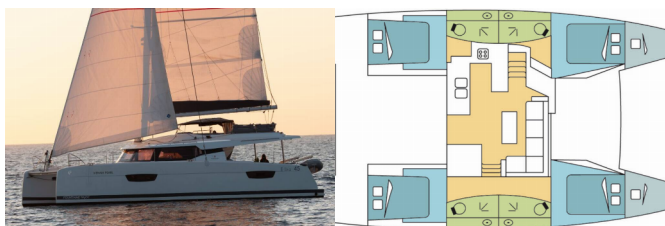

FONTAINE PAJOT ELBA 45

Jasmine (2023)

Conviva Maris D.O.O. • Paraćeva 8 • 21000 Spalato • Croazia

Telefono: +385 91 300 2377

E-mail: info@croatia-holidays-charter.com

Web: www.croatia-holidays-charter.com

Base Yacht	Athens, Alimos Marina, Grecia
Yacht ID	3034
Marchi Yacht	Fountaine Pajot
Nome Yacht	Jasmine
Anno Di Produzione	2023
Lunghezza	13.45 M
Cabine	4 + 2
Posti Letto	8 + 2 + 2
Persone Max	12
WC	4 + 1

INTERIOR: Barometro, WC elettrici

L'INTRATTENIMENTO: Attrezzatura da snorkeling, Radio CD player, USB, Bluetooth

NAVIGAZIONE: Autopilota, Binocolo, Bussola da rilevamento, Carte nautiche, Ecoscandaglio, GPS chart plotter, Portolano, Stazione del Vento/Anemometro, Tachimetro