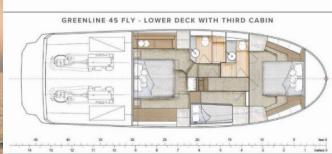

GREENLINE 45

Chili (2023)

Conviva Maris D.O.O. • Paraćeva 8 • 21000 Spalato • Croazia

Telefono: +385 91 300 2377

E-mail: info@croatia-holidays-charter.com

Web: www.croatia-holidays-charter.com

Base Yacht	Marina Kornati, Biograd, Croazia
Yacht ID	2989
Marchi Yacht	Greenline
Nome Yacht	Chili
Anno Di Produzione	2023
Lunghezza	15.57 M
Cabine	3
Posti Letto	6 + 2
WC	2

ATTREZZATURE DI COPERTA: Ancora con catena, Ancora galleggiante, Barbecue, Bussola principale, Cime di ormeggio, Fly sunbathing area, Flybridge, Frigorifero sul flybridge, Parabordi, Piattaforma da bagno, Tavolo pozzetto, Teak pozzetto, Teak table, Tendalino, Tender, Varricello Salpancore