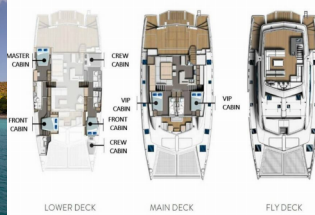

**Base Yacht** Seychelles, Eden Island Marina, Seychelles

**Yacht ID** 2980

**Marchi Yacht** Leopard

**Nome Yacht** Between

**Anno Di Produzione** 2018

**Lunghezza** 17.55 M

**Cabine** 5 + 2

**Posti Letto** 10 + 3

**Persone Max** 10

**WC** 5 + 2

**ATTREZZATURE DI COPERTA:** Anchor winch remote control, Ancora Delta, Ausiliari di ancoraggio (Riserva di ancoraggio, ancora di rispetto), Barbecue, Doccetta esterna, Flybridge, Frigorifero a pozzetto, Hard Bimini top, LED luci esterne ambience, Paraspruzzi, Piattaforma da bagno, Pompa di sentina - Manuale, Rail openings both sides, Scaletta per risalita, Spring cleats, Tavolo pozzetto, Teak deck, Teak pozzetto, Tender con motore fuoribordo, Varricello Salpancore