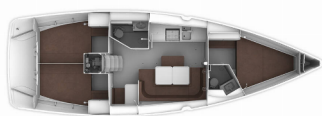

BAVARIA CRUISER 41

MH 60 (2016)

Conviva Maris D.O.O. • Paraćeva 8 • 21000 Spalato • Croazia

Telefono: +385 91 300 2377

E-mail: info@croatia-holidays-charter.com

Web: www.croatia-holidays-charter.com

Base Yacht	Marina Hramina, Murter, Croazia
Yacht ID	298
Marchi Yacht	Bavaria
Nome Yacht	MH 60
Anno Di Produzione	2016
Lunghezza	12.35 M
Cabine	3
Posti Letto	6 + 1
Persone Max	7
WC	2

ATTREZZATURE DI COPERTA: Ancora con catena, Barca gancio (mezzomarinai), Bussola principale, Canna d'acqua, Cime di ormeggio, Deck pennello (spazzalone), Doccetta esterna, Girante, Imbuto per carburante, Manovelle per winch, Panchetta, Parabordi, Paraspruzzi, Passerella, Piattaforma da bagno, Pompa di sentina - Manuale, Riserva di olio motore, Scaletta per risalita, Secchio di plastica, Tanica per gasolio, Tavolo pozzetto, Teak pozzetto, Tendalino, Tender, Varricello Salpancore