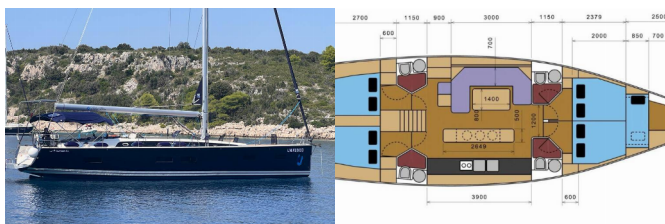

Web: [www.croatia-holidays-charter.com](http://www.croatia-holidays-charter.com)

<b>Base Yacht</b>	Salerno, Marina D'Arechi, Italia
<b>Yacht ID</b>	2966
<b>Marchi Yacht</b>	D&D Yacht
<b>Nome Yacht</b>	Elly Blu
<b>Anno Di Produzione</b>	2023
<b>Lunghezza</b>	16.60 M
<b>Cabine</b>	5
<b>Posti Letto</b>	10
<b>WC</b>	5