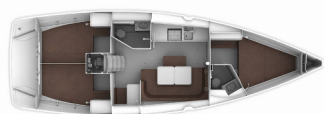

Conviva Maris D.O.O. • Paraćeva 8 • 21000 Spalato • Croazia

Telefono: +385 91 300 2377

E-mail: info@croatia-holidays-charter.com

Web: www.croatia-holidays-charter.com