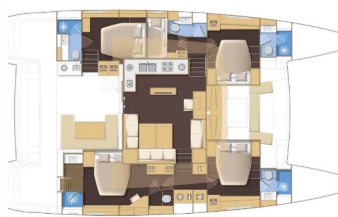

LAGOON 52 F

My One (2016)

Conviva Maris D.O.O. • Paraćeva 8 • 21000 Spalato • Croazia

Telefono: +385 91 300 2377

E-mail: info@croatia-holidays-charter.com

Web: www.croatia-holidays-charter.com

Base Yacht	Cagliari, Italia
Yacht ID	2952
Marchi Yacht	Lagoon
Nome Yacht	My One
Anno Di Produzione	2016
Lunghezza	15.84 M
Cabine	5
Posti Letto	10
Persone Max	12
WC	5