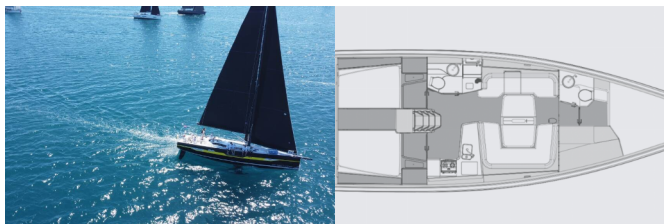

ELAN E6

Odin (2024)

Conviva Maris D.O.O. • Paraćeva 8 • 21000 Spalato • Croazia

Telefono: +385 91 300 2377

E-mail: info@croatia-holidays-charter.com

Web: www.croatia-holidays-charter.com

Base Yacht	Marina Pirovac, Croazia
Yacht ID	2891
Marchi Yacht	Elan Marine
Nome Yacht	Odin
Anno Di Produzione	2024
Lunghezza	15.30 M
Cabine	4
Posti Letto	8 + 2
WC	2

ATTREZZATURE DI COPERTA: Ancora con catena, Bitte di ormeggio, Bow sail locker, Cockpit grill, Deck luci, Doccetta esterna, Frigorifero a pozzetto, Manovelle per winch, Paraspruzzi, Piattaforma da bagno, Seggiola del timoniere, Tendalino, Varricello Salpancore