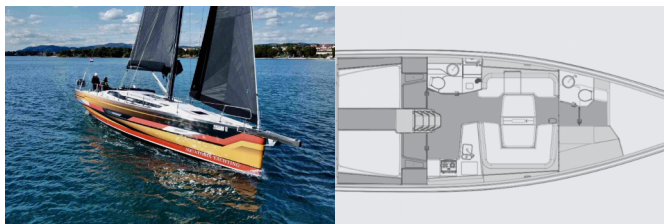

ELAN E6

Iron Man (2024)

Conviva Maris D.O.O. • Paraćeva 8 • 21000 Spalato • Croazia

Telefono: +385 91 300 2377

E-mail: info@croatia-holidays-charter.com

Web: www.croatia-holidays-charter.com

Base Yacht	Marina Pirovac, Croazia
Yacht ID	2888
Marchi Yacht	Elan Marine
Nome Yacht	Iron Man
Anno Di Produzione	2024
Lunghezza	15.30 M
Cabine	4
Posti Letto	8 + 2
WC	2

ATTREZZATURE DI COPERTA: Ancora con catena, Bitte di ormeggio, Bow sail locker, Deck luci, Doccetta esterna, Manovelle per winch, Paraspruzzi, Piattaforma da bagno, Seggiola del timoniere, Tendalino, Varricello Salpancore