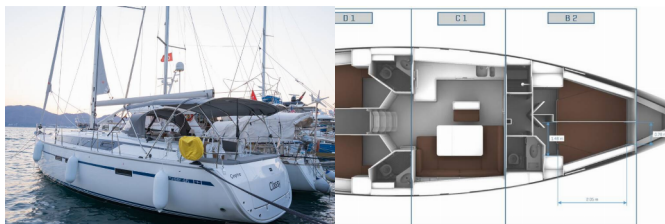

BAVARIA CRUISER 46

Classy (2022)

Conviva Maris D.O.O. • Paraćeva 8 • 21000 Spalato • Croazia

Telefono: +385 91 300 2377

E-mail: info@croatia-holidays-charter.com

Web: www.croatia-holidays-charter.com

Base Yacht	Marmaris, Albatros Marina, Turchia
Yacht ID	2874
Marchi Yacht	Bavaria
Nome Yacht	Classy
Anno Di Produzione	2022
Lunghezza	14.27 M
Cabine	4
Posti Letto	8
Persone Max	8
WC	3

ATTREZZATURE DI COPERTA: Ancora con catena, Cime di ormeggio, Doccetta esterna, Parabordi, Paraspruzzi, Piattaforma da bagno, Pozzetto tavolo pieghevole, Teak seats in cockpit, Tendalino, Tetto panoramico, Varricello Salpancore