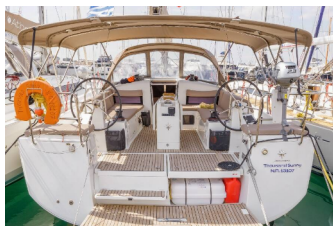

Web: [www.croatia-holidays-charter.com](http://www.croatia-holidays-charter.com)

<b>Base Yacht</b>	Rhodes New Marina, Grecia
<b>Yacht ID</b>	2849
<b>Marchi Yacht</b>	Jeanneau
<b>Nome Yacht</b>	Thousand Sunny
<b>Anno Di Produzione</b>	2022
<b>Lunghezza</b>	13.00 M
<b>Cabine</b>	4
<b>Posti Letto</b>	8 + 2
<b>Persone Max</b>	10
<b>WC</b>	2

**L'INTRATTENIMENTO:** Altoparlanti interni, Attrezzatura da snorkeling, Casse in pozzetto, Radio mp3 player

**NAVIGAZIONE:** Autopilota, Carte nautiche e nautica guida, Ecoscandaglio, Elica di prua, GPS plotter cartografico - Pozzetto, Portolano, Stazione del Vento/Anemometro, Tachimetro