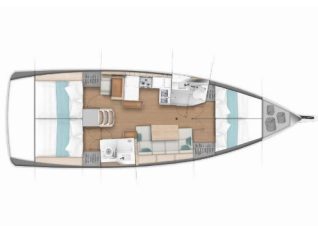

Web: [www.croatia-holidays-charter.com](http://www.croatia-holidays-charter.com)

<b>Base Yacht</b>	Rhodes New Marina, Grecia
<b>Yacht ID</b>	2849
<b>Marchi Yacht</b>	Jeanneau
<b>Nome Yacht</b>	Thousand Sunny
<b>Anno Di Produzione</b>	2022
<b>Lunghezza</b>	13.00 M
<b>Cabine</b>	4
<b>Posti Letto</b>	8 + 2
<b>Persone Max</b>	10
<b>WC</b>	2