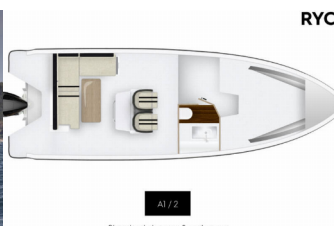

<b>Base Yacht</b>	ACI Marina Trogir, Croazia
<b>Yacht ID</b>	2839
<b>Marchi Yacht</b>	Ryck Yachts
<b>Nome Yacht</b>	Ryck 280
<b>Anno Di Produzione</b>	2022
<b>Lunghezza</b>	9.16 M
<b>Cabine</b>	1
<b>Posti Letto</b>	2 + 1
<b>Persone Max</b>	8
<b>WC</b>	1