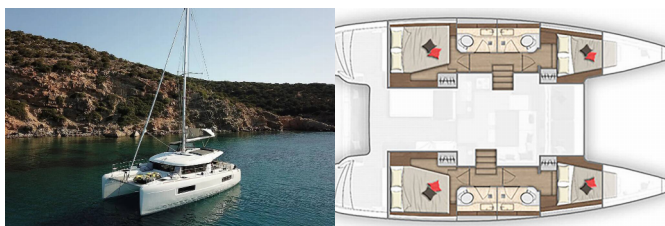

LAGOON 40

Catalina (2020)

Conviva Maris D.O.O. • Paraćeva 8 • 21000 Spalato • Croazia

Telefono: +385 91 300 2377

E-mail: info@croatia-holidays-charter.com

Web: www.croatia-holidays-charter.com

Base Yacht	Athens, Alimos Marina, Grecia
Yacht ID	2807
Marchi Yacht	Lagoon
Nome Yacht	Catalina
Anno Di Produzione	2020
Lunghezza	11.74 M
Cabine	4 + 2
Posti Letto	8 + 2
Persone Max	10
WC	4

ELETTRAUTO YACHT: Pannelli solari

INTERIOR: Doccia interno, Electric fans in cabins

L'INTRATTENIMENTO: Casse in pozzetto, Fusion radio, USB

NAVIGAZIONE: Attrezzatura di navigazione, Autopilota, Carte nautiche, Compass, GPS, GPS chart plotter, GPS plotter cartografico - Pozzetto, Logge/Lot/Speed, Stazione del Vento/Anemometro