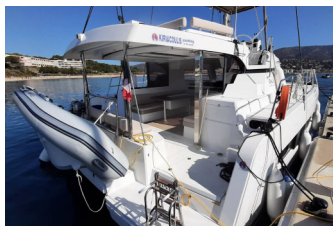

<b>Base Yacht</b>	Bormes Les Mimosas, Francia
<b>Yacht ID</b>	2740
<b>Marchi Yacht</b>	Catana
<b>Nome Yacht</b>	Inseame
<b>Anno Di Produzione</b>	2021
<b>Lunghezza</b>	12.31 M
<b>Cabine</b>	4
<b>Posti Letto</b>	10
<b>Persone Max</b>	10
<b>WC</b>	4