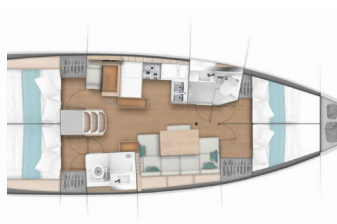

SUN ODYSSEY 440

Goji Berry (2018)

Conviva Maris D.O.O. • Paraćeva 8 • 21000 Spalato • Croazia

Telefono: +385 91 300 2377

E-mail: info@croatia-holidays-charter.com

Web: www.croatia-holidays-charter.com

Base Yacht	Paros, Grecia
Yacht ID	2688
Marchi Yacht	Jeanneau
Nome Yacht	Goji Berry
Anno Di Produzione	2018
Lunghezza	13.00 M
Cabine	4
Posti Letto	8 + 2
Persone Max	10
WC	2

COMFORT: Cuscini per pozzetto

CUCINA: Acqua calda, Fornello, Forno, Frigorifero, Utensili da cucina

ELETTRAUTO YACHT: Pannelli solari

INTERIOR: Convertible table in salon, Doccia interno

L'INTRATTENIMENTO: Casse in pozzetto, Fusion radio, USB