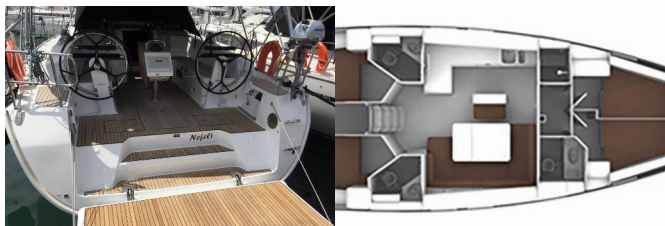

Web: [www.croatia-holidays-charter.com](http://www.croatia-holidays-charter.com)

<b>Base Yacht</b>	Skiathos, Grecia
<b>Yacht ID</b>	2660
<b>Marchi Yacht</b>	Bavaria
<b>Nome Yacht</b>	Nefeli
<b>Anno Di Produzione</b>	2021
<b>Lunghezza</b>	14.27 M
<b>Cabine</b>	4
<b>Posti Letto</b>	8 + 1
<b>Persone Max</b>	9
<b>WC</b>	3