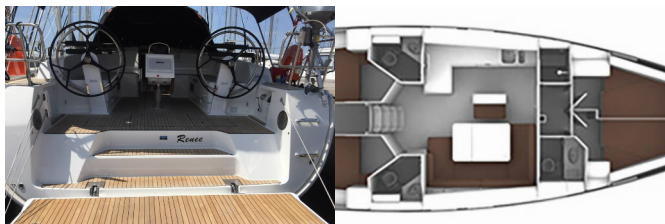

Web: [www.croatia-holidays-charter.com](http://www.croatia-holidays-charter.com)

Base Yacht	Skiathos, Grecia
Yacht ID	2659
Marchi Yacht	Bavaria
Nome Yacht	Renee
Anno Di Produzione	2021
Lunghezza	14.27 M
Cabine	4
Posti Letto	8 + 1
Persone Max	9
WC	3