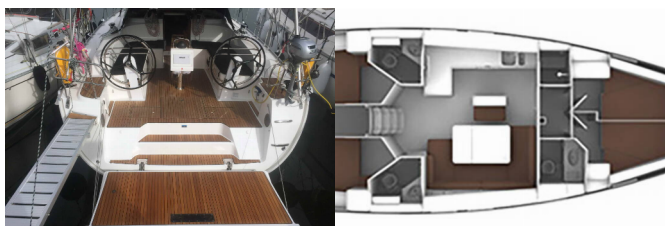

BAVARIA CRUISER 46

Irene (2020)

Conviva Maris D.O.O. • Paraćeva 8 • 21000 Spalato • Croazia

Telefono: +385 91 300 2377

E-mail: info@croatia-holidays-charter.com

Web: www.croatia-holidays-charter.com

Base Yacht	Skiathos, Grecia
Yacht ID	2656
Marchi Yacht	Bavaria
Nome Yacht	Irene
Anno Di Produzione	2020
Lunghezza	14.27 M
Cabine	4
Posti Letto	8 + 1
Persone Max	9
WC	3

ATTREZZATURE DI COPERTA: Ancora, Deck pennello (spazzalone), Doccetta esterna, Parabordi, Paraspruzzi, Pozzetto tavolo pieghevole, Secchio di plastica, Tendalino, Tender, Varricello Salpancore

COMFORT: Cuscini per pozzetto