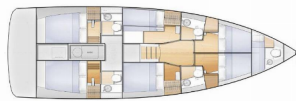

SUN LOFT 47

Discovery Blue (2021)

Conviva Maris D.O.O. • Paraćeva 8 • 21000 Spalato • Croazia

Telefono: +385 91 300 2377

E-mail: info@croatia-holidays-charter.com

Web: www.croatia-holidays-charter.com

Base Yacht	Athens, Attica, Nea Peramos Marina, Grecia
Yacht ID	2622
Marchi Yacht	Jeanneau
Nome Yacht	Discovery Blue
Anno Di Produzione	2021
Lunghezza	14.42 M
Cabine	6 + 1
Posti Letto	12 + 1
Persone Max	12
WC	4 + 1

ELETTRAUTO YACHT: Aria condizionata, Carica batterie, Collegamento alla rete elettrica, Dissalatori, Generatore, Shore cavo di alimentazione, USB sockets

INTERIOR: Ventilatori elettrici

L'INTRATTENIMENTO: Attrezzatura da snorkeling, Radio CD mp3 player