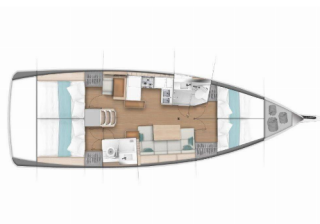

SUN ODYSSEY 440

Orfeas (2022)

Conviva Maris D.O.O. • Paraćeva 8 • 21000 Spalato • Croazia

Telefono: +385 91 300 2377

E-mail: info@croatia-holidays-charter.com

Web: www.croatia-holidays-charter.com

Base Yacht	Lavrion, Main Port, Grecia
Yacht ID	2609
Marchi Yacht	Jeanneau
Nome Yacht	Orfeas
Anno Di Produzione	2022
Lunghezza	13.00 M
Cabine	4
Posti Letto	8 + 2
Persone Max	10
WC	2

ELETTRAUTO YACHT: 220V spina, Carica batterie, Collegamento alla rete elettrica, Pannelli solari, Shore cavo di alimentazione, USB sockets

INTERIOR: Convertible table in salon, Ventilatori elettrici

L'INTRATTENIMENTO: Altoparlanti interni, Attrezzatura da snorkeling, Casse in pozzetto, Radio mp3 player