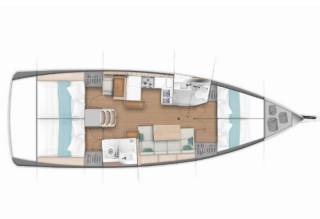

SUN ODYSSEY 440

Nimertis (2021)

Conviva Maris D.O.O. • Paraćeva 8 • 21000 Spalato • Croazia

Telefono: +385 91 300 2377

E-mail: info@croatia-holidays-charter.com

Web: www.croatia-holidays-charter.com

Base Yacht	Athens, Alimos Marina, Grecia
Yacht ID	2605
Marchi Yacht	Jeanneau
Nome Yacht	Nimertis
Anno Di Produzione	2021
Lunghezza	13.00 M
Cabine	4
Posti Letto	8 + 2
Persone Max	10
WC	2

ELETTRAUTO YACHT: Carica batterie, Collegamento alla rete elettrica, Pannelli solari, Shore cavo di alimentazione

INTERIOR: Ventilatori elettrici

L'INTRATTENIMENTO: Attrezzatura da snorkeling, Radio CD mp3 player