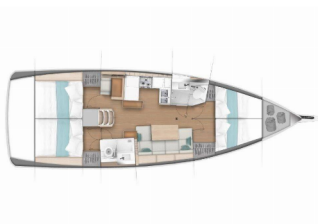

Base Yacht	Volos, Grecia
Yacht ID	2603
Marchi Yacht	Jeanneau
Nome Yacht	Homesick George
Anno Di Produzione	2019
Lunghezza	13.00 M
Cabine	4
Posti Letto	8 + 2
Persone Max	10
WC	2

ATTREZZATURE DI COPERTA: Doccetta esterna, Motore fuoribordo, Paraspruzzi, Scaletta per risalita, Tavolo pozzetto, Tendalino, Tender, Varricello Salpancore