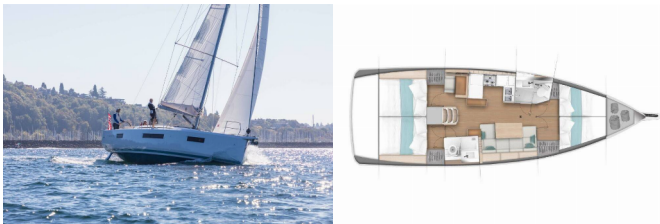

SUN ODYSSEY 440

Eros (2019)

Conviva Maris D.O.O. • Paraćeva 8 • 21000 Spalato • Croazia

Telefono: +385 91 300 2377

E-mail: info@croatia-holidays-charter.com

Web: www.croatia-holidays-charter.com

Base Yacht	Piso Livadi Port, Paros, Grecia
Yacht ID	2602
Marchi Yacht	Jeanneau
Nome Yacht	Eros
Anno Di Produzione	2019
Lunghezza	13.00 M
Cabine	4
Posti Letto	8 + 2
Persone Max	10
WC	2

ATTREZZATURE DI COPERTA: Doccetta esterna, Motore fuoribordo, Paraspruzzi, Scaletta per risalita, Tavolo pozzetto, Tendalino, Tender, Varricello Salpancore

COMFORT: Cuscini per pozzetto

CUCINA: Fornello, Forno, Frigorifero

ELETTRAUTO YACHT: Carica batterie, Collegamento alla rete elettrica, Pannelli solari, Shore cavo di alimentazione

INTERIOR: Ventilatori elettrici

L'INTRATTENIMENTO: Attrezzatura da snorkeling, Radio CD mp3 player