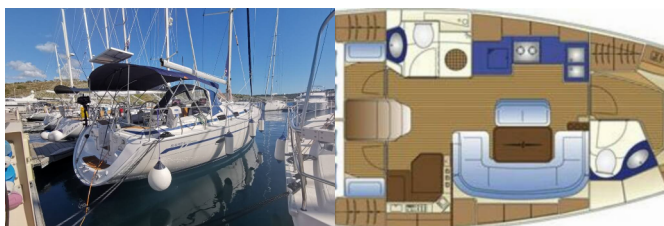

Web: [www.croatia-holidays-charter.com](http://www.croatia-holidays-charter.com)

<b>Base Yacht</b>	Marina Kremik, Primosten, Croazia
<b>Yacht ID</b>	26
<b>Marchi Yacht</b>	Bavaria
<b>Nome Yacht</b>	Sea King
<b>Anno Di Produzione</b>	2006
<b>Lunghezza</b>	12.99 M
<b>Cabine</b>	3
<b>Posti Letto</b>	6 + 2
<b>Persone Max</b>	8
<b>WC</b>	2

**ELETTRAUTO YACHT:** Carica batterie, Converter 220V/12V, Inverter, Pannelli solari, Pompa di sentina - Electric, Prolunga per corrente 220 V, Spine 12V

**L'INTRATTENIMENTO:** Radio lettore CD

**NAVIGAZIONE:** Autopilota, Carte nautiche e nautica guida, Ecoscandaglio, Elica di prua, GPS chart plotter, GPS plotter cartografico - Pozzetto