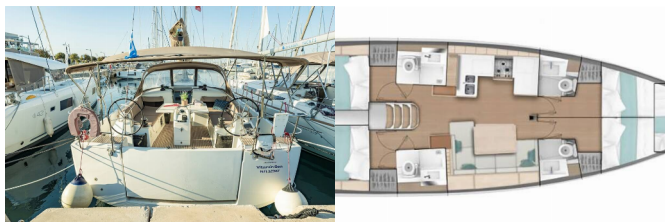

SUN ODYSSEY 490

Vitamin Sea (2019)

Conviva Maris D.O.O. • Paraćeva 8 • 21000 Spalato • Croazia

Telefono: +385 91 300 2377

E-mail: info@croatia-holidays-charter.com

Web: www.croatia-holidays-charter.com

Base Yacht	Rhodes New Marina, Grecia
Yacht ID	2598
Marchi Yacht	Jeanneau
Nome Yacht	Vitamin Sea
Anno Di Produzione	2019
Lunghezza	14.42 M
Cabine	4
Posti Letto	8 + 2
Persone Max	10
WC	4

ATTREZZATURE DI COPERTA: Doccetta esterna, Motore fuoribordo, Paraspruzzi, Scaletta per risalita, Tavolo pozzetto, Tendalino, Tender, Varricello Salpancore

CUCINA: Fornello, Forno, Frigorifero

ELETTRAUTO YACHT: Carica batterie, Collegamento alla rete elettrica, Pannelli solari, Shore cavo di alimentazione

INTERIOR: Convertible table in salon, Ventilatori elettrici

L'INTRATTENIMENTO: Attrezzatura da snorkeling, Radio mp3 player

NAVIGAZIONE: Autopilota, Carte nautiche e nautica guida, Ecoscandaglio, Elica di prua, GPS plotter cartografico - Pozzetto, Portolano, Stazione del Vento/Anemometro, Tachimetro