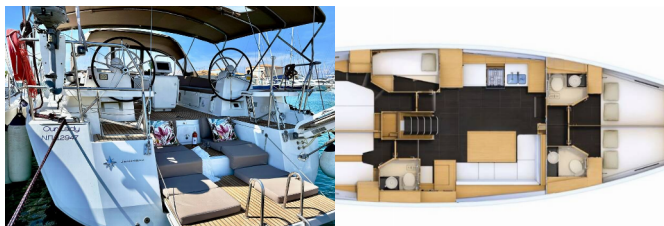

JEANNEAU 54

Our Lady (2021)

Conviva Maris D.O.O. • Paraćeva 8 • 21000 Spalato • Croazia

Telefono: +385 91 300 2377

E-mail: info@croatia-holidays-charter.com

Web: www.croatia-holidays-charter.com

Base Yacht	Kos, Kos Marina, Grecia
Yacht ID	2562
Marchi Yacht	Jeanneau
Nome Yacht	Our Lady
Anno Di Produzione	2021
Lunghezza	16.16 M
Cabine	5 + 1
Posti Letto	10 + 2 + 2
Persone Max	12
WC	3 + 1

ATTREZZATURE DI COPERTA: Doccetta esterna, Motore fuoribordo, Paraspruzzi, Passerella idraulica, Scaletta per risalita, Tavolo pozzetto, Teak pozzetto, Tendalino, Tender, Varricello Salpancore

CUCINA: Congelatore, Fornello, Forno, Frigorifero

ELETTRAUTO YACHT: Aria condizionata, Carica batterie, Collegamento alla rete elettrica, Generatore, Inverter, Shore cavo di alimentazione

INTERIOR: Ventilatori elettrici, WC elettrici

L'INTRATTENIMENTO: Attrezzatura da snorkeling, Radio CD mp3 player

NAVIGAZIONE: Autopilota, Carte nautiche e nautica guida, Ecoscandaglio, Elica di prua, GPS plotter cartografico - Pozzetto, Portolano, Stazione del Vento/Anemometro, Tachimetro

SICUREZZA: Giubbotti di salvataggio, Horseshoe lifebuoy (salvagenti a ferro di cavallo), Imbracatura di sicurezza (cinture di sicurezza), Kit di pronto soccorso (farmacia), Radio VHF, Rettungsinsel, Serbatoio nero

VELE: Winch elettrico