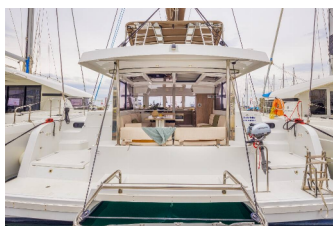

Web: [www.croatia-holidays-charter.com](http://www.croatia-holidays-charter.com)

<b>Base Yacht</b>	Athens, Attica, Nea Peramos Marina, Grecia
<b>Yacht ID</b>	2557
<b>Marchi Yacht</b>	Catana
<b>Nome Yacht</b>	Sole Mio
<b>Anno Di Produzione</b>	2022
<b>Lunghezza</b>	12.31 M
<b>Cabine</b>	4
<b>Posti Letto</b>	8 + 2
<b>Persone Max</b>	10
<b>WC</b>	4