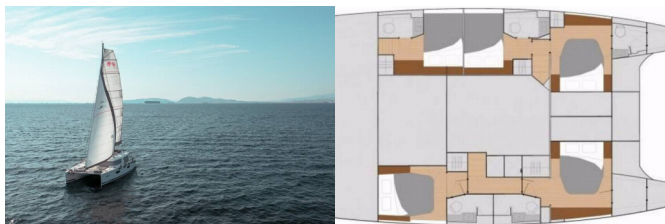

Base Yacht	Athens, Alimos Marina, Grecia
Yacht ID	2502
Marchi Yacht	Fountaine Pajot
Nome Yacht	Sea Energy V
Anno Di Produzione	2018
Lunghezza	14.98 M
Cabine	5 + 2
Posti Letto	10 + 2
Persone Max	12
WC	5 + 2