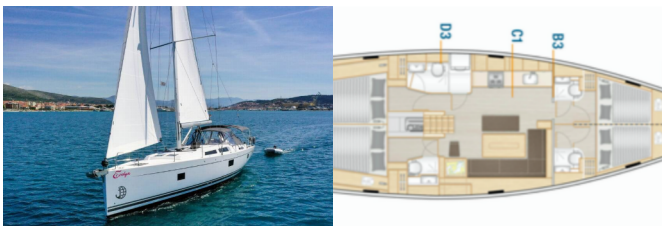

HANSE 508

Evelyn (2022)

Conviva Maris D.O.O. • Paraćeva 8 • 21000 Spalato • Croazia

Telefono: +385 91 300 2377

E-mail: info@croatia-holidays-charter.com

Web: www.croatia-holidays-charter.com

Base Yacht	Trogir, Yachtclub Seget (Marina Baotić), Croazia
Yacht ID	2474
Marchi Yacht	Hanse Yachts
Nome Yacht	Evelyn
Anno Di Produzione	2022
Lunghezza	15.55 M
Cabine	4
Posti Letto	8 + 1
WC	4

INTERIOR: WC elettrici

L'INTRATTENIMENTO: Altoparlanti interni, Casse in pozzetto, Radio CD mp3 player + USB, Wi-Fi Internet

NAVIGAZIONE: Attrezzatura di navigazione, Autopilota, Carte nautiche, Compass, Divisore, nautic chart, Elica di poppa, Elica di prua, GPS chart plotter, Harbour guides, Stazione del Vento/Anemometro