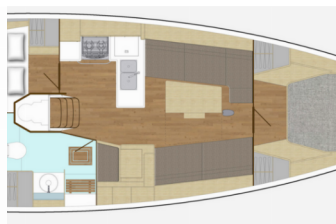

<b>Base Yacht</b>	Lavrion-Olympic Marine, Grecia
<b>Yacht ID</b>	2471
<b>Marchi Yacht</b>	X-Yachts
<b>Nome Yacht</b>	Areti
<b>Anno Di Produzione</b>	2022
<b>Lunghezza</b>	12.09 M
<b>Cabine</b>	2
<b>Posti Letto</b>	4 + 2
<b>Persone Max</b>	6
<b>WC</b>	1