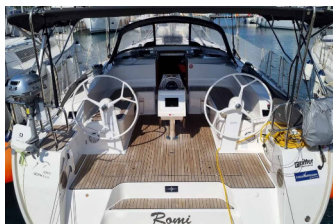

BAVARIA CRUISER 46

Romi (2022)

Conviva Maris D.O.O. • Paraćeva 8 • 21000 Spalato • Croazia

Telefono: +385 91 300 2377

E-mail: info@croatia-holidays-charter.com

Web: www.croatia-holidays-charter.com

Base Yacht	Marina Punat, Krk, Croazia
Yacht ID	2451
Marchi Yacht	Bavaria
Nome Yacht	Romi
Anno Di Produzione	2022
Lunghezza	14.27 M
Cabine	4
Posti Letto	8 + 1
Persone Max	9
WC	3

ATTREZZATURE DI COPERTA: Anchor linea, Anchor swivel, Ancora principale, Ausiliari di ancoraggio (Riserva di ancoraggio, ancora di rispetto), Barca gancio (mezzomarinaio), Black ball, Black conus, Canna d'acqua, Cime di ormeggio, Dinghy pompa (pompa aria), Doccetta esterna, Impeller, V-belt, oilfilter, Panchetta, Parabordi, Paraspruzzi, Passerella, Pozzetto tenda piena, Repair box for dinghy, Riflettore (Faro), Round fender, Secchio di plastica, Tanica per gasolio, Tanica per l'acqua, Tavolo esterno con la luce, Teak pozzetto, Tendalino, Tender, Varricello Salpancore

INTERIOR: Barometro, Orologio, WC elettrici

L'INTRATTENIMENTO: Casse in pozzetto, Radio

NAVIGAZIONE: AIS, Attrezzatura di navigazione, Autopilota, Bussola da rilevamento, Carte nautiche e nautica guida, Elica di prua, GPS, GPS plotter cartografico - Pozzetto, Harbour guides, Logge/Lot/Speed/Wind, Parallel ruler, Riflettore radar, Spyglass, Tridata, Windex