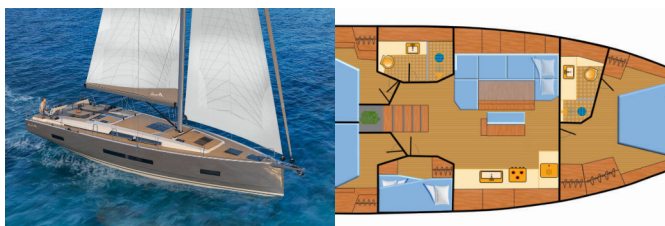

HANSE 460

Freebe (2022)

Conviva Maris D.O.O. • Paraćeva 8 • 21000 Spalato • Croazia

Telefono: +385 91 300 2377

E-mail: info@croatia-holidays-charter.com

Web: www.croatia-holidays-charter.com

Base Yacht	Marina Tehnomont Veruda, Pula, Croazia
Yacht ID	2427
Marchi Yacht	Hanse Yachts
Nome Yacht	Freebe
Anno Di Produzione	2022
Lunghezza	14.60 M
Cabine	4
Posti Letto	8 + 2
Persone Max	10
WC	2

ATTREZZATURE DI COPERTA: Ancora con catena, Ausiliari di ancoraggio (Riserva di ancoraggio, ancora di rispetto), Barbecue, Doccetta esterna, Fanale di fonda, Frigorifero a pozzetto, Panca di pozzetto rimovibile, Piattaforma da bagno, Scaletta per risalita, Seggiola del timoniere, Tavolo pozzetto, Teak pozzetto, Telecomando per verricello salpancora con contimetri al timone, Tendalino, Varricello Salpancore

INTERIOR: Illuminazio indiretta nelle cabine e salon, Interni in rovere, Lowerable salon table, Luci interne a LED, Orologio, Plafoniere a LED, Safe, sfumature di tratteggio, WC elettrici

L'INTRATTENIMENTO: Radio, TV, USB, Wet bar, Wi-Fi Internet