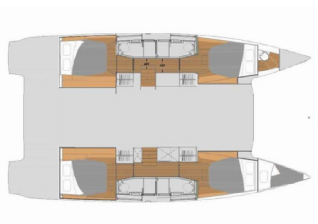

Conviva Maris D.O.O. • Paraćeva 8 • 21000 Spalato • Croazia

Telefono: +385 91 300 2377

E-mail: info@croatia-holidays-charter.com

Web: www.croatia-holidays-charter.com