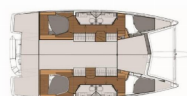

Conviva Maris D.O.O. • Paraćeva 8 • 21000 Spalato • Croazia

Telefono: +385 91 300 2377

E-mail: info@croatia-holidays-charter.com

Web: www.croatia-holidays-charter.com