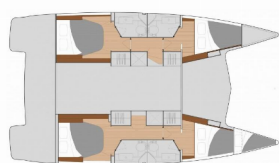

Web: [www.croatia-holidays-charter.com](http://www.croatia-holidays-charter.com)

<b>Base Yacht</b>	Fethiye, Yacht Classic Hotel Marina, Turchia
<b>Yacht ID</b>	2395
<b>Marchi Yacht</b>	Fontaine Pajot
<b>Nome Yacht</b>	Blue Orion
<b>Anno Di Produzione</b>	2022
<b>Lunghezza</b>	11.93 M
<b>Cabine</b>	4 + 1
<b>Posti Letto</b>	8 + 1
<b>WC</b>	4