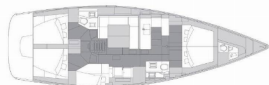

ELAN IMPRESSION 50

Sea Duce (2017)

Conviva Maris D.O.O. • Paraćeva 8 • 21000 Spalato • Croazia

Telefono: +385 91 300 2377

E-mail: info@croatia-holidays-charter.com

Web: www.croatia-holidays-charter.com

Base Yacht	Marina Tehnomont Veruda, Pula, Croazia
Yacht ID	2391
Marchi Yacht	Elan Marine
Nome Yacht	Sea Duce
Anno Di Produzione	2017
Lunghezza	15.20 M
Cabine	5 + 1
Posti Letto	10 + 2 + 1
Persone Max	12
WC	2 + 1