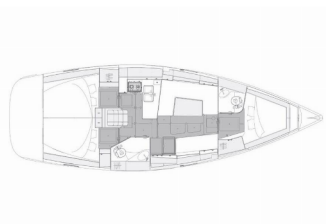

Conviva Maris D.O.O. • Paraćeva 8 • 21000 Spalato • Croazia

Telefono: +385 91 300 2377

E-mail: info@croatia-holidays-charter.com

Web: www.croatia-holidays-charter.com