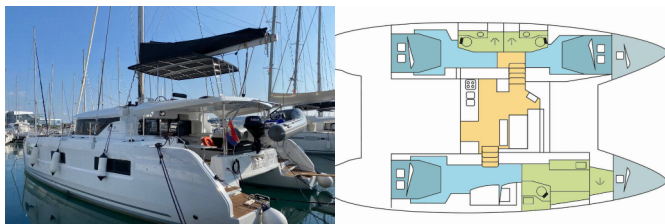

LAGOON 46 OW

Tatry (2022)

Conviva Maris D.O.O. • Paraćeva 8 • 21000 Spalato • Croazia

Telefono: +385 91 300 2377

E-mail: info@croatia-holidays-charter.com

Web: www.croatia-holidays-charter.com

Base Yacht	Marina Kastela, Croazia
Yacht ID	2373
Marchi Yacht	Lagoon
Nome Yacht	Tatry
Anno Di Produzione	2022
Lunghezza	13.99 M
Cabine	3 + 2
Posti Letto	6 + 2 + 2
Persone Max	10
WC	3 + 1

ELETTRAUTO YACHT: 220V spina, Aria condizionata, Carica batterie, Dissalatori, Generatore, Inverter, Pompa di sentina - Electric, Riscaldamento, USB sockets

INTERIOR: Convertible table in salon, Electric fans in cabins, Hair dryer, Pompa a mano per l'acqua, WC elettrici