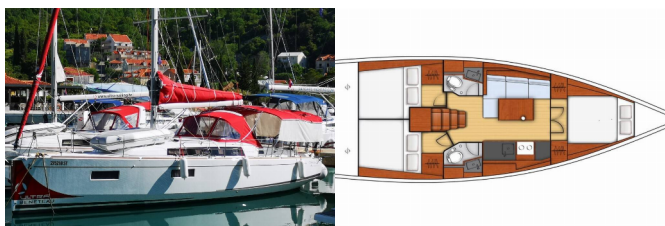

<b>Base Yacht</b>	Dubrovnik, Komolac, ACI Marina Dubrovnik, Croazia
<b>Yacht ID</b>	2363
<b>Marchi Yacht</b>	Beneteau
<b>Nome Yacht</b>	Teodora
<b>Anno Di Produzione</b>	2022
<b>Lunghezza</b>	11.50 M
<b>Cabine</b>	3
<b>Posti Letto</b>	6 + 2
<b>WC</b>	2