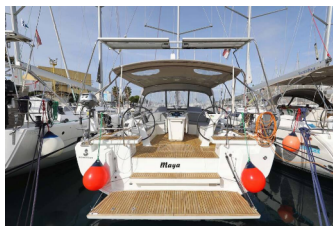

OCEANIS 46.1

Maya (2022)

Conviva Maris D.O.O. • Paraćeva 8 • 21000 Spalato • Croazia

Telefono: +385 91 300 2377

E-mail: info@croatia-holidays-charter.com

Web: www.croatia-holidays-charter.com

Base Yacht	Lefkas, D-Marin, Grecia
Yacht ID	2358
Marchi Yacht	Beneteau
Nome Yacht	Maya
Anno Di Produzione	2022
Lunghezza	14.60 M
Cabine	4
Posti Letto	8 + 1
Persone Max	9
WC	2

ATTREZZATURE DI COPERTA: Anchor linea, Anchor swivel, Ancora principale, Artiglio di ancoraggio, Ausiliari di ancoraggio (Riserva di ancoraggio, ancora di rispetto), Barca gancio (mezzomarinaio), Black ball, Black conus, Canna d'acqua, Cime di ormeggio, Dinghy pompa (pompa aria), Doccetta esterna, Gomena, Impeller, V-belt, oilfilter, Panchetta, Parabordi, Paraspruzzi, Passerella, Pozzetto tenda piena, Repair box for dinghy, Riflettore (Faro), Round fender, Secchio di plastica, Springleine, Tanica per gasolio, Tanica per l'acqua, Tavolo esterno con la luce, Tavolo pozzetto, Teak deck, Teak pozzetto, Telecomando per verricello salpancora con contimetri al timone, Tendalino, Tender, Varricello Salpancore

INTERIOR: Barometro, Electric fans in cabins, Lowerable salon table, Orologio, WC elettrici

L'INTRATTENIMENTO: Casse in pozzetto, Radio

NAVIGAZIONE: AIS, Attrezzatura di navigazione, Autopilota, Bretonplotter, Bussola da rilevamento, Carte nautiche e nautica guida, Elica di prua, GPS plotter cartografico - Pozzetto, Harbour guides, Logge/Lot/Speed/Wind, Parallel ruler, Riflettore radar, spyglass with bearing compass, Volanti composito, Windex