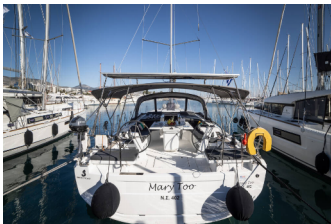

OCEANIS 46.1

Mary Too (2022)

Conviva Maris D.O.O. • Paraćeva 8 • 21000 Spalato • Croazia

Telefono: +385 91 300 2377

E-mail: info@croatia-holidays-charter.com

Web: www.croatia-holidays-charter.com

Base Yacht	Athens, Alimos Marina, Grecia
Yacht ID	2351
Marchi Yacht	Beneteau
Nome Yacht	Mary Too
Anno Di Produzione	2022
Lunghezza	14.60 M
Cabine	5
Posti Letto	10 + 2
WC	3