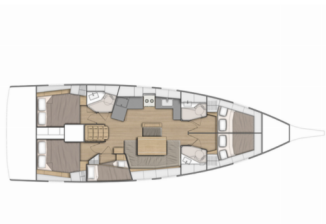

Conviva Maris D.O.O. • Paraćeva 8 • 21000 Spalato • Croazia

Telefono: +385 91 300 2377

E-mail: info@croatia-holidays-charter.com

Web: www.croatia-holidays-charter.com