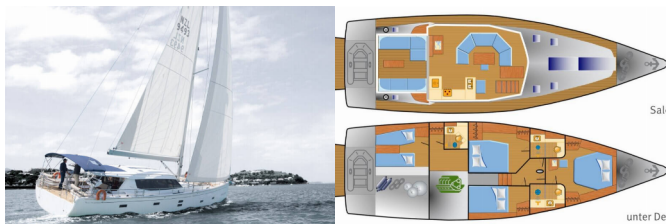

<b>Base Yacht</b>	Mallorca, Can Pastilla, Spagna
<b>Yacht ID</b>	2349
<b>Marchi Yacht</b>	Hanse Yachts
<b>Nome Yacht</b>	Adventuro
<b>Anno Di Produzione</b>	2022
<b>Lunghezza</b>	17.10 M
<b>Cabine</b>	4
<b>Posti Letto</b>	8
<b>Persone Max</b>	8
<b>WC</b>	3